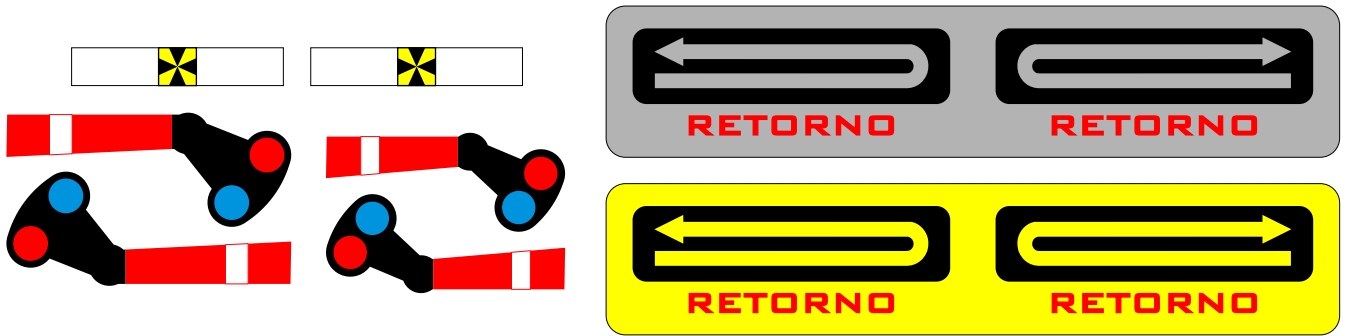

Réplicas fiéis dos adesivos originais do Ferrorama fabricado no Brasil pela Estrela nas décadas de 1980 e 1990.

ATENÇÃO! Antes de imprimir e cortar esta folha de adesivos, leia o arquivo PDF com as instruções. Após a impressão e o corte, consulte os PDFs com os esquemas de aplicação.

FAIXAS BRANCAS PARA A LOCOMOTIVA ELÉTRICA PRETA E VERMELHA (SL-4000 E SL-5000):

FAIXAS BRANCAS PARA O VAGÃO DE PASSAGEIROS VERMELHO E PRETO (SL-5000):

ALERTA! Os desenhos e textos contidos nestes arquivos foram concebidos para distribuição e impressão gratuitas. Seu uso para fins comerciais é totalmente proibido. Quem ousar fazer isso será punido com base nas leis em vigor.